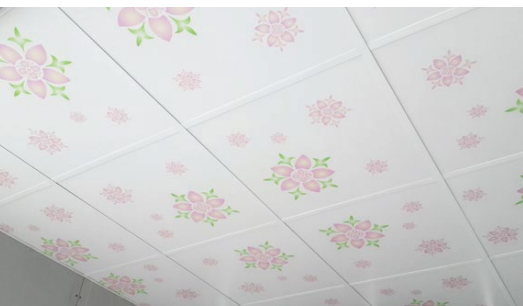

NEW

อีซี่ทีบาร์

Ezy T-Bar G

**โครงทีบาร์
คุณภาพดี
ราคาประหยัด**

สวยเนียน กลมกลืน

ด้วยการเคลือบสีขาวด้าน แบบพิเศษ
ติดทนนาน กลมกลืนกับแผ่นฝ้า
เหมาะสำหรับติดตั้งร่วมกับแผ่นฝ้า
ทีบาร์ **เปเปอร์ท์ซ** **ตราช้าง**

แข็งแรง ไม่พริ้ว

ผลิตจากเหล็กชุบสังกะสี และบีมลายูน
เสริมความแข็งแรง ผ่านการทดสอบรับ
น้ำหนักแผ่นฝ้ายิปซัมขนาด 60x60 ซม.
ความหนาไม่เกิน 9 มม.

ติดตั้งง่าย รวดเร็ว โครงได้ฉาก

ด้วยหัวต่อโครงรุ่นใหม่ แน่นสนิท
และช่วยไม่ให้เห็นรอยดำ